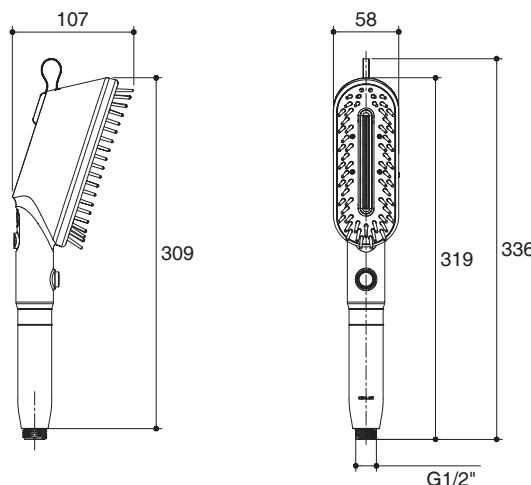

Dimensions are approximate. (Do not direct measure a dimensional from picture below.)

Unit: mm

Note: The recommended dimension for installation can be adjusted according to user preferences and layout.

หมายเหตุ: อัตราการไหลค่าโดยประมาณ (1 แกลลอน = 3.785 ลิตร, 1 บาร์ = 14.5 ปอนด์ต่อตารางนิ้ว)

ขนาดระยะแสดงค่าโดยประมาณ (ห้ามวัดขนาดโดยตรงจากภาพด้านล่าง)

หน่วย: มม.

หมายเหตุ: ระยะแนะนำการติดตั้งสามารถปรับได้ตามความเหมาะสมของผู้ใช้งานและพื้นที่ติดตั้ง

### ภาพแสดงผลิตภัณฑ์