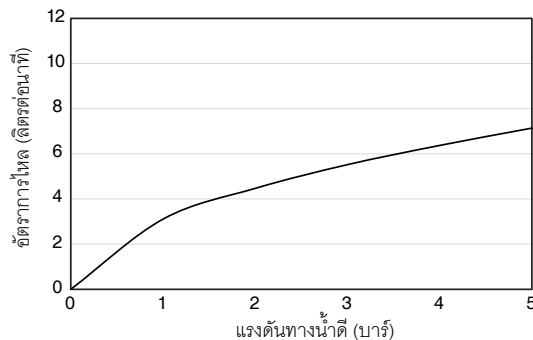

คุณลักษณะ

- ใช้วัสดุที่เป็นมิตรต่อสิ่งแวดล้อม
- เปลี่ยนรูปแบบสายน้ำได้ง่ายด้วยปุ่มกด
- หัวฝักบัวปรับสายน้ำได้ 2 รูปแบบ
- สายน้ำแบบรบบิ้น ล้างฟองสบู่ได้อย่างนุ่มนวล ไม่กระเซ็น พร้อมหวีแปรงขนช่วย ให้สัตว์เลี้ยวผอนคลาย
- สายน้ำแบบละอองละเอียดอ่อน เปลี่ยนละอองน้ำให้กลายเป็นโฟมละเอียด ทำความสะอาดสัตว์เลี้ยงได้อย่างทั่วถึงและอ่อนโยน
- มีช่องบรรจุแชมพูขนาด 40 มล. ใช้งานร่วมกับสายน้ำแบบ Cloud Spray ด้วย สวิตช์ เปิด/ปิด ที่หัวฝักบัว
- ปุ่มกดหยุดการไหลของน้ำชั่วคราว เพื่อฉrubแชมพูให้สัตว์เลี้ยงได้อย่างสะดวก

มาตรฐาน

คุณสมบัติตามมาตรฐาน

- มอก. 2066-2552
- GBT 23447-2023

ข้อสังเกตสำหรับการติดตั้ง

ติดตั้งผลิตภัณฑ์โดยใช้คู่มือแนะนำการติดตั้ง

รุ่นผลิตภัณฑ์

รุ่น	ชื่อผลิตภัณฑ์	สี/วัสดุเคลือบผิว
K-R33033T	หัวฝักบัวสำหรับสัตว์เลี้ยง รุ่นสเปซซีดี	สีเงิน

ตรวจสอบ สี/วัสดุเคลือบผิวผลิตภัณฑ์จากตัวแทนจำหน่ายโคห์เลอร์ในประเทศของท่าน

กราฟแสดงอัตราการไหล

หมายเหตุ: อัตราการไหลค่าโดยประมาณ (1 แกลลอน = 3.785 ลิตร, 1 บาร์ = 14.5 ปอนด์ต่อตารางนิ้ว)

ขนาดระยะแสดงค่าโดยประมาณ (ห้ามวัดขนาดโดยตรงจากภาพด้านล่าง)

หน่วย: มม.